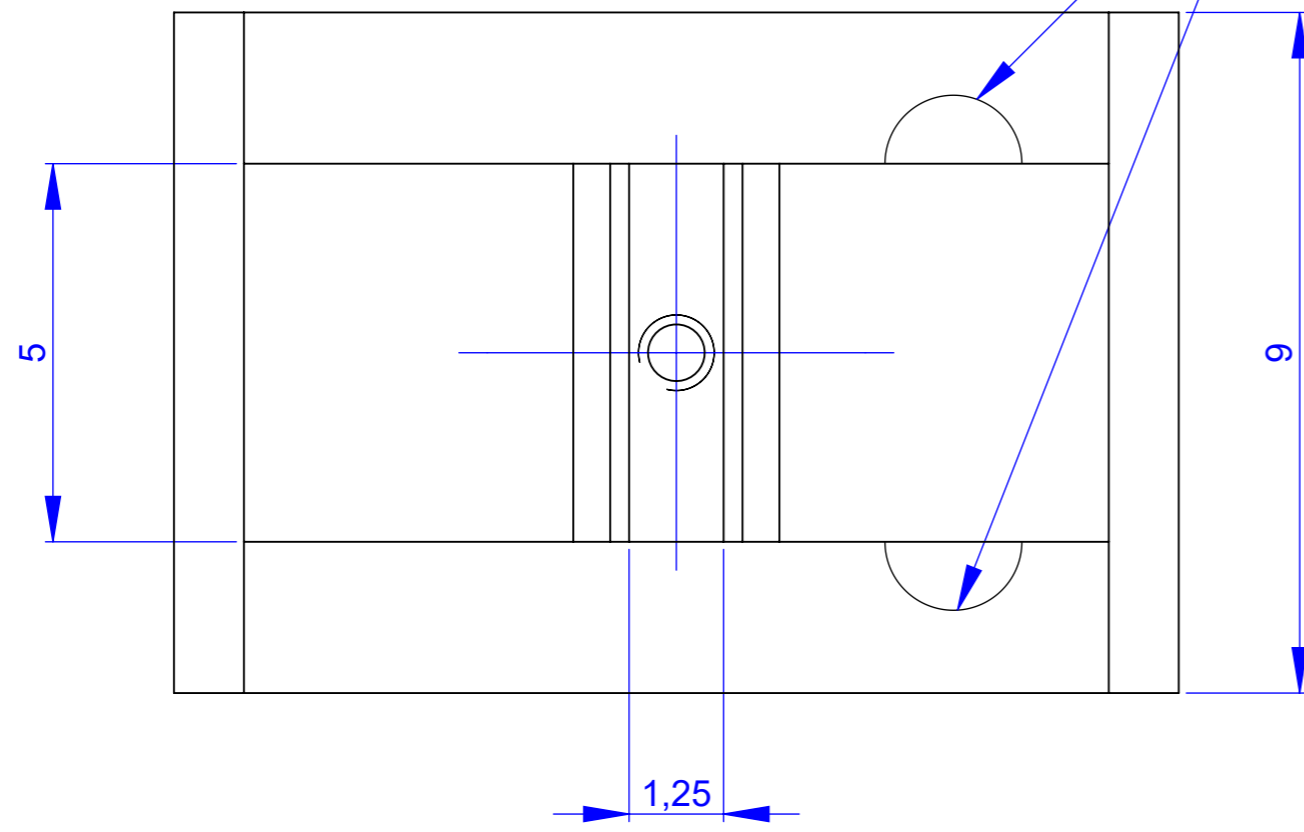

Wires outputs :
 2 twisted PTFE insulated AWG30
 wires 70mm long with Ø1mm
 banana plug

Matière / Material:		Masse approximative (g) / Approximate mass (g):	
Traitement / Treatment:		 Ce document est la propriété de Cedrat TECHNOLOGIES. Il est strictement confidentiel et ne peut être reproduit, copié ou communiqué à des tiers sans l'autorisation écrite préalable de Cedrat TECHNOLOGIES. This document is the property of Cedrat TECHNOLOGIES. It is strictly confidential and may not be reproduced, copied or communicated to any third party without the prior written consent of Cedrat TECHNOLOGIES.	
59 Chemin du Vieux Chêne 38246 MEYLAN Cedex FRANCE TEL : 33 (0) 4 56 58 04 00			
Tolérances générales selon : General tolerances according to : Ra : Ebavurage/Deburring : Rayon raccord/Radius curvature :		ICD APA35XS TH	
Auteurs/Drawn : Confidentialité / Confidentiality :		Référence / Reference : Révision / Revision : Etat du document / Life cycle :	
QKR Public		000434-ICD-01 E Applicable	
		Echelle / Scale : 10:1	
		Format / Planche : Size / Sheet : A3 1/1	